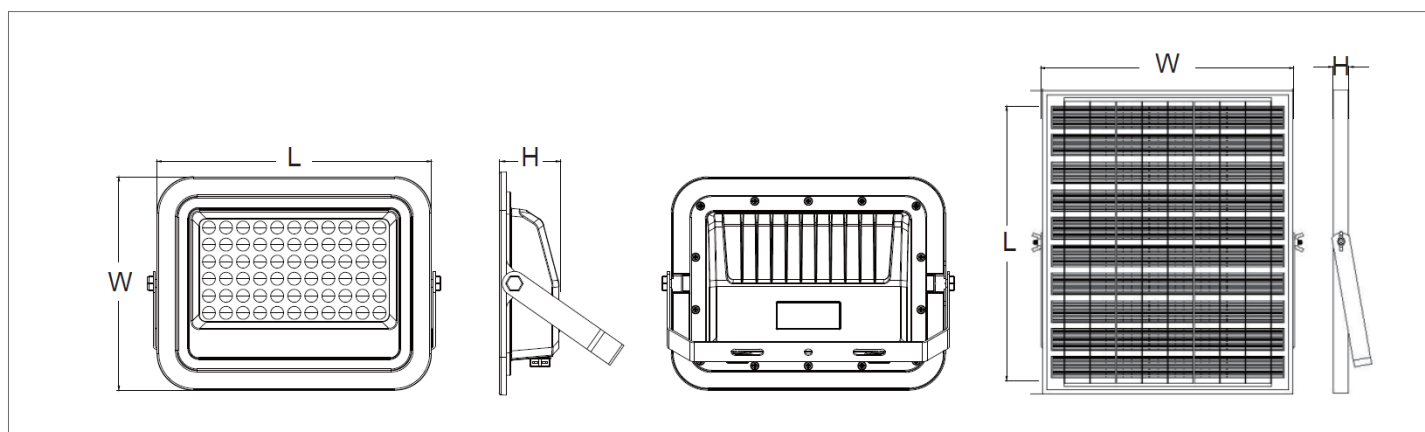

Diagramă dimensională