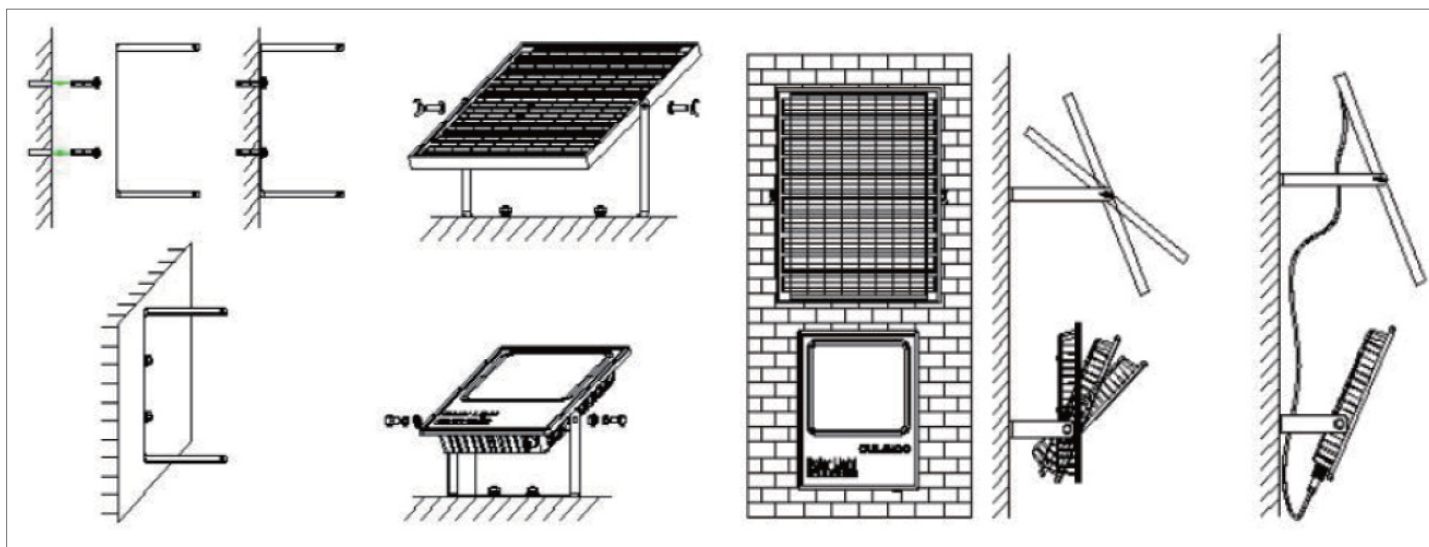

PROIECTOR LED SOLAR

Instalare

Telecomandă

Funcționează cu 2 baterii tip AAA (neincluse).

Modul AUTO: Descrește de la 100% luminozitate, max.12-14h.

Modul PORNIT (ON): Descrește de la 100% luminozitate, poate lumina max. 12-14h.

Butoane	Funcție	Timp efectiv	Perioada	Descriere
【ON】	Pornire	O data / fara memorie	Zi si Noapte	descreste de la 100% luminozitate, poate lumina max. 12-14h
	Pornire	O data / fara memorie	Zi si Noapte	Anuleaza functia de OPRIRE permanenta
【OFF】	Oprire	O data / fara memorie	Zi si Noapte	OPRIRE
	Oprire permanenta	In fiecare zi/Memorie	Zi si Noapte	Mentineti 3sec butonul OFF, lampa se opreste permanent(pana la anularea functiei de OPRIRE permanenta, apasand butonul ON) . Lampa isi mentine functia de incarcare.
	Creste intensitatea luminoasa	O data / fara memorie	Zi si Noapte	max.165% luminozitate, poate lumina max. 3h
	Reduce intensitatea luminoasa	O data / fara memorie	Zi si Noapte	min.35% luminozitate, poate lumina max. 12-14h
【2H】	Functionare 2H	In fiecare zi/Memorie	Noapte	max.165% luminozitate, max. 2h
【4H】	Functionare 4H	In fiecare zi/Memorie	Noapte	descreste de la 100% luminozitate, max.4H
【6H】	Functionare 6H	In fiecare zi/Memorie	Noapte	descreste de la 100% luminozitate, max.6H
【AUTO】	Functionare 14H	In fiecare zi/Memorie	Noapte	descreste de la 100% luminozitate, max.12-14h