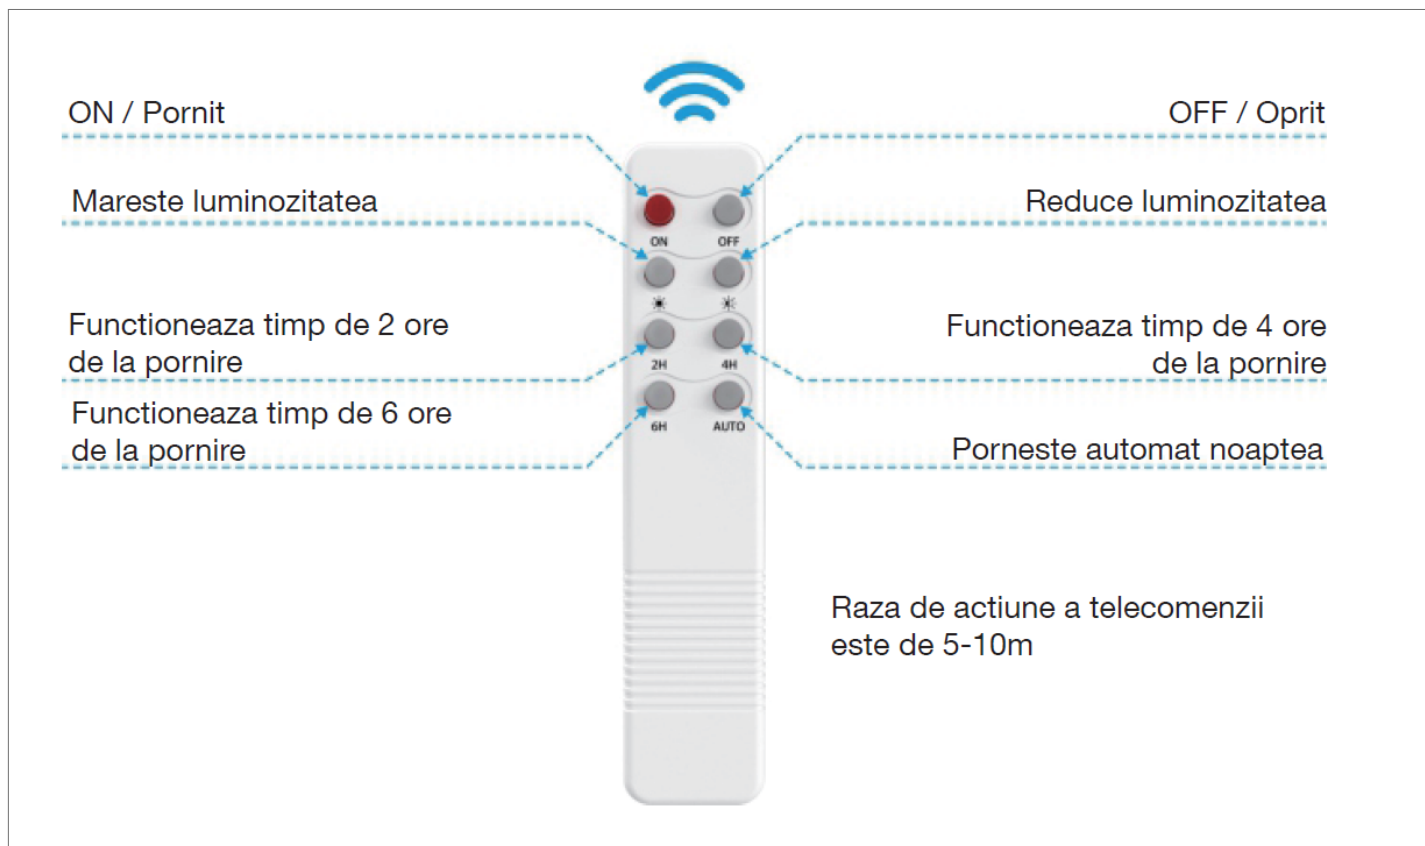

### Specificații tehnice generale

Temperatura de funcționare	-10°C~+45°C
Material	Aluminiu
Temperatură de culoare	6400K
CRI	≥70
Unghi de dispersie	120°
Culoare carcasă	Negru
Grad de protecție	IP65
Înălțime de instalare	4-8m
Telecomandă	Infraroșu 38KHz
Tip LED	SMD LED
Tip baterie	LiFePO4
Încărcare baterie	5-6h
Descărcare baterie	Max. 12h
Tip panou solar	Monocristalin

## PROIECTOR LED SOLAR

### Instalare

### Telecomandă

Funcționează cu 2 baterii tip AAA (neincluse).

Modul AUTO: Descrește de la 100% luminozitate, max.12-14h.

Modul PORNIT (ON): Descrește de la 100% luminozitate, poate lumina max. 12-14h.

Butoane	Funcție	Timp efectiv	Perioada	Descriere
【ON】	Pornire	O data / fara memorie	Zi si Noapte	descreste de la 100% luminozitate, poate lumina max. 12-14h
	Pornire	O data / fara memorie	Zi si Noapte	Anuleaza functia de OPRIRE permanenta
【OFF】	Oprire	O data / fara memorie	Zi si Noapte	OPRIRE
	Oprire permanenta	In fiecare zi/Memorie	Zi si Noapte	Mentineti 3sec butonul OFF, lampa se opreste permanent(pana la anularea functiei de OPRIRE permanenta, apasand butonul ON) . Lampa isi mentine functia de incarcare.
	Creste intensitatea luminoasa	O data / fara memorie	Zi si Noapte	max.165% luminozitate, poate lumina max. 3h
	Reduce intensitatea luminoasa	O data / fara memorie	Zi si Noapte	min.35% luminozitate, poate lumina max. 12-14h
【2H】	Functionare 2H	In fiecare zi/Memorie	Noapte	max.165% luminozitate, max. 2h
【4H】	Functionare 4H	In fiecare zi/Memorie	Noapte	descreste de la 100% luminozitate, max.4H
【6H】	Functionare 6H	In fiecare zi/Memorie	Noapte	descreste de la 100% luminozitate, max.6H
【AUTO】	Functionare 14H	In fiecare zi/Memorie	Noapte	descreste de la 100% luminozitate, max.12-14h