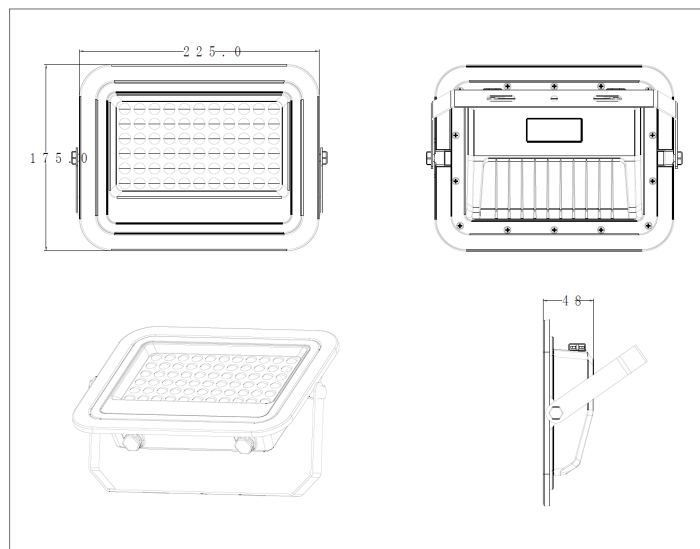

### Specificații tehnice nominale

Cod produs	Putere	Flux Luminos	Capacitate Baterie	Putere Panou Solar	Dimensiuni Lampă	Dimensiuni Panou solar
	[W]	[Lm]			[mm]	[mm]
EL0075752	50	500	DC3.2V/4Ah	DC5V/6W	180x138x38	210x200x17
EL0075754	100	1000	DC3.2V/10Ah	DC5V/10W	225x175x48	340x210x17
EL0075755	200	2500	DC3.2V/20Ah	DC5V/20W	275x218x48	390x300x17
EL0075757	300	3600	DC3.2V/30Ah	DC5V/30W	330x255x48	430x390x17

## PROIECTOR LED SOLAR

### Diagramă dimensională

EL0075752

EL0075754

EL0075755

EL0075757