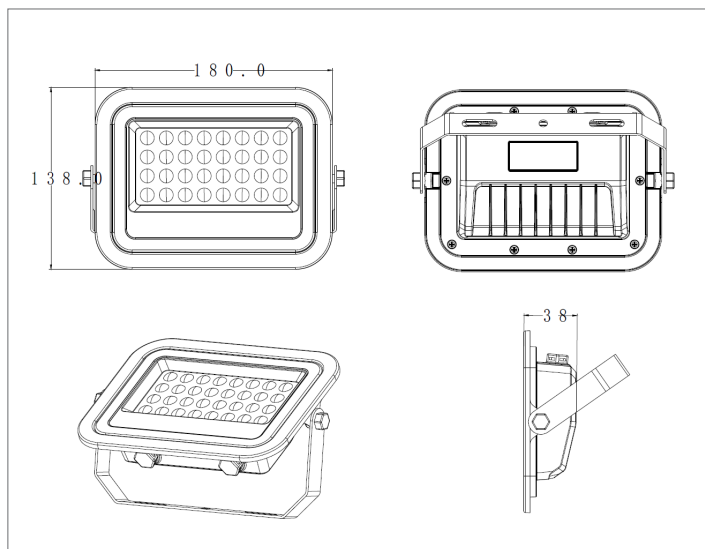

### Specificații tehnice generale

Temperatura de funcționare	-10°C~+45°C
Material	Aluminiu
Temperatură de culoare	6400K
CRI	≥70
Unghi de dispersie	120°
Culoare carcasă	Negru
Grad de protecție	IP65
Înălțime de instalare	4-8m
Telecomandă	Infraroșu 38KHz
Tip LED	SMD LED
Tip baterie	LiFePO4
Încărcare baterie	5-6h
Descărcare baterie	Max. 12h
Tip panou solar	Monocristalin

### Specificații tehnice nominale

Cod produs	Putere	Flux Luminos	Capacitate Baterie	Putere Panou Solar	Dimensiuni Lampă	Dimensiuni Panou solar
	[W]	[Lm]			[mm]	[mm]
EL0075752	50	500	DC3.2V/4Ah	DC5V/6W	180x138x38	210x200x17
EL0075754	100	1000	DC3.2V/10Ah	DC5V/10W	225x175x48	340x210x17
EL0075755	200	2500	DC3.2V/20Ah	DC5V/20W	275x218x48	390x300x17
EL0075757	300	3600	DC3.2V/30Ah	DC5V/30W	330x255x48	430x390x17

### Diagramă dimensională

EL0075752

EL0075754

EL0075755

EL0075757