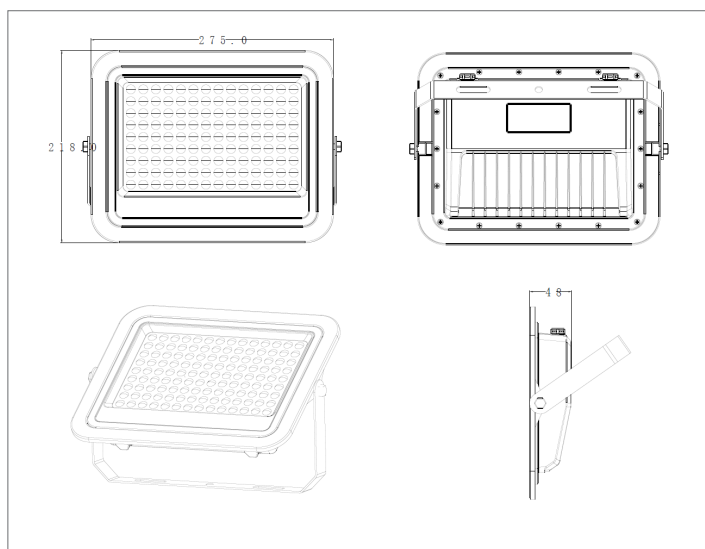

### Specificații tehnice generale

Temperatura de funcționare	-10°C~+45°C
Material	Aluminiu
Temperatură de culoare	6400K
CRI	≥70
Unghi de dispersie	120°
Culoare carcasă	Negru
Grad de protecție	IP65
Înălțime de instalare	4-8m
Telecomandă	Infraroșu 38KHz
Tip LED	SMD LED
Tip baterie	LiFePO4
Încărcare baterie	5-6h
Descărcare baterie	Max. 12h
Tip panou solar	Monocristalin

### Specificații tehnice nominale

Cod produs	Putere	Flux Luminos	Capacitate Baterie	Putere Panou Solar	Dimensiuni Lampă	Dimensiuni Panou solar
	[W]	[Lm]			[mm]	[mm]
EL0075752	50	500	DC3.2V/4Ah	DC5V/6W	180x138x38	210x200x17
EL0075754	100	1000	DC3.2V/10Ah	DC5V/10W	225x175x48	340x210x17
EL0075755	200	2500	DC3.2V/20Ah	DC5V/20W	275x218x48	390x300x17
EL0075757	300	3600	DC3.2V/30Ah	DC5V/30W	330x255x48	430x390x17

## PROIECTOR LED SOLAR

### Diagramă dimensională

EL0075752

EL0075754

EL0075755

EL0075757