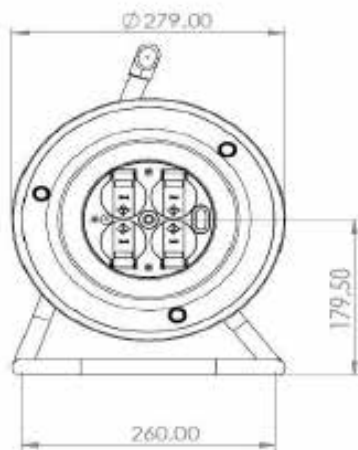

## Derulatoare IP44 seria CR-PL 3x2.5mm

DESCRIERE PRODUS: Derulatoare 4 prize cu împământare și capac de protecție cu lungimi variabile de cablu de 20m, 30m, 40m

### Specificații tehnice generale

- Secțiune cablu: 3x2.5mm (CCA)
- Culoare cablu: negru
- Număr de prize: 4 prize cu împământare și capac de protecție
- Grad de protecție: IP44
- Prevăzut cu protecție termică
- Tensiune nominală: 240V
- Putere maximă derulat/rulat 3300W/1000W