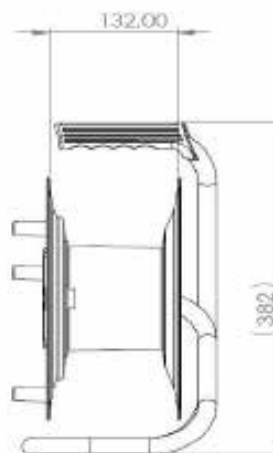

## Derulatoare IP44 seria CR-PL 3x2.5mm

DESCRIERE PRODUS: Derulatoare 4 prize cu împământare și capac de protecție cu lungimi variabile de cablu de 20m, 30m, 40m

### Specificații tehnice generale

- Secțiune cablu: 3x2.5mm (CCA)
- Culoare cablu: negru
- Număr de prize: 4 prize cu împământare și capac de protecție
- Grad de protecție: IP44
- Prevăzut cu protecție termică
- Tensiune nominală: 240V
- Putere maximă derulat/rulat 3300W/1000W