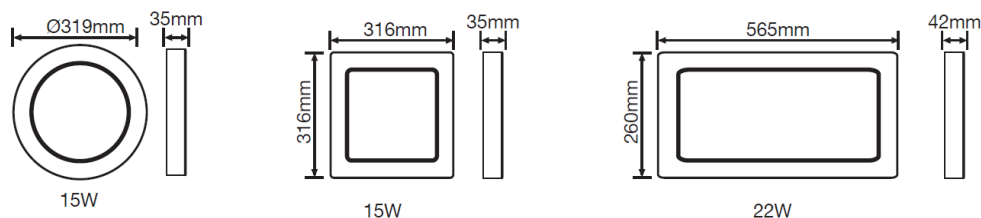

SPOT LED APLICAT-KITCHEN

Spotul LED aplicat având capacitatea de a furniza un flux luminos de până la 1540 Lm (la 22W) dar în același timp având dimensiuni reduse este perfect pentru iluminarea spațiilor comerciale sau a birourilor de mici dimensiuni. Montajul se face aplicat pe suprafețe normal inflamabile.

Specificații tehnice generale:

Temperatura ambientală.....	-20÷40°C
Umiditatea ambientală.....	93%
Factor de protecție.....	IP40
Durata de viață.....	25000 Ore
Tensiune de intrare.....	220 – 240 Vac
Frecvență.....	50 – 60 Hz
Tip LED.....	SMD
Dispensori.....	Sticla
Unghi de dispersie luminoasă....	120°
Toleranța fluxului luminos.....	±10 %
Material carcasă.....	ABS
Modalități de montaj.....	Aplicat

Specificații tehnice nominale:

Cod	Putere [W]	Flux luminos [Lm]	Temperatura de culoare [K]	Dimensiuni [mm]	Cantitate [buc/bax]	Dimensiuni bax [cm]	Greutate bax [Kg]
EL0068060	15	1200	6400	∅319x35	15	64x34x34	10.8
EL0068061	15	1200	6400	316x316x35	15	64x34x34	10.8
EL0068062	22	1760	6400	565x260x42	10	50x28x59	16

Diagramă dimensională :

Diagramă conexiuni electrice: