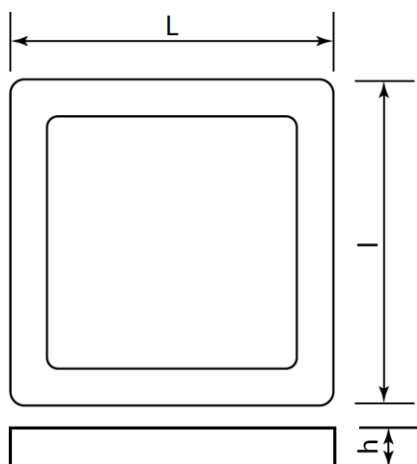

SPOT LED INCASTRAT–NV-3103.2

Spotul LED aplicat având capacitatea de a furniza un flux luminos de până la 1440Lm (la puterea de 24W) dar în același timp având dimensiuni reduse este perfect pentru iluminarea spațiilor comerciale sau a birourilor de mici dimensiuni.

Specificații tehnice generale:

Temperatura ambientală.....	-20÷50°C
Umiditatea ambientală.....	93%
Factor de protecție.....	IP40
Durata de viață.....	25000 Ore
Tensiune de intrare.....	220 – 240 Vac
Frecvență.....	50 – 60 Hz
Factor de putere.....	cosφ~ 0.92
Distorsiuni armonice totale.....	20 %
Tip LED.....	SMD
Dispensator.....	Polycarbonat
Unghi de dispersie luminoasă....	120°
Toleranța fluxului luminos.....	±10 %
Material carcasă.....	Aluminiu
Modalități de montaj.....	Incastrat

Specificații tehnice nominale:

Cod	Model	Putere [W]	Flux luminos [Lm]	Temperatura de culoare [K]	Dimensiuni LxIxh [mm]	Dimensiuni decupaj LxI [mm]	Cantitate [buc/bax]	Dimensiuni bax [cm]	Greutate bax [Kg]
EL0027489	NV-3103.2061	6	360	6400	115x115x15	105x105	80	47x33x54	14.5
EL0027490	NV-3103.2062	6	360	2700	115x115x15	105x105	80	47x33x54	14.5
EL0027491	NV-3103.2121	12	720	6400	165x165x15	155x155	40	47.5x43x38	13.8
EL0027492	NV-3103.2122	12	720	2700	165x165x15	155x155	40	47.5x43x38	13.8
EL0027493	NV-3103.2201	20	1200	6400	220x220x15	205x205	20	47.5x27.5x48	11.2
EL0027494	NV-3103.2202	20	1200	2700	220x220x15	205x205	20	47.5x27.5x48	11.2
EL0027495	NV-3103.2203	20	1200	4000	220x220x15	205x205	20	47.5x27.5x48	11.2
EL0035819	NV-3103.2241	24	1440	6400	295x295x15	280x280	15	69.5x34.5x33	14.2
EL0035820	NV-3103.2242	24	1440	2700	295x295x15	280x280	15	69.5x34.5x33	14.2
EL0035821	NV-3103.2243	24	1440	4000	295x295x15	280x280	15	69.5x34.5x33	14.2

Diagramă dimensională :

Diagramă conexiuni electrice: